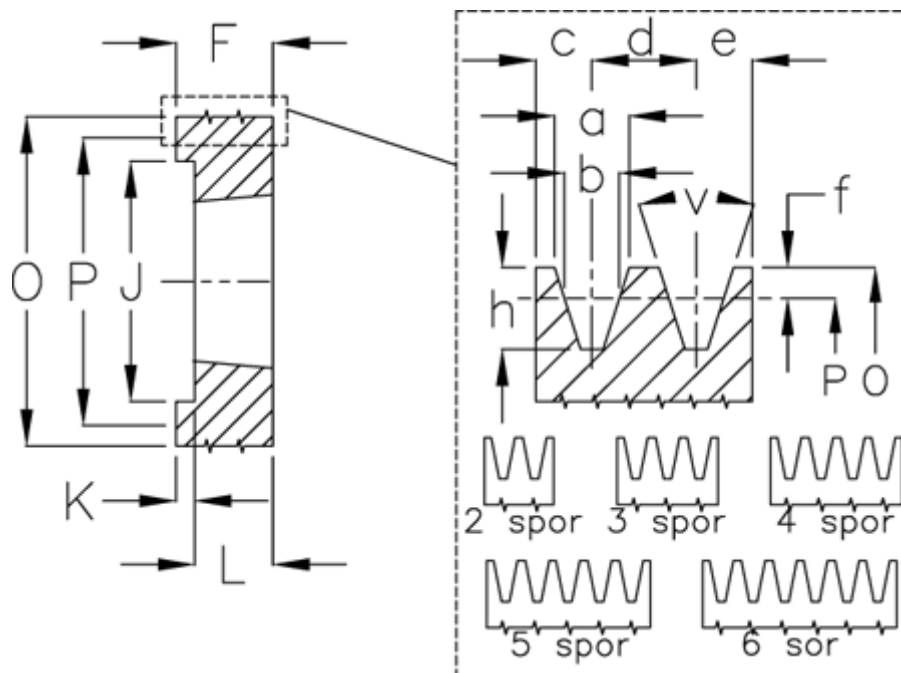

Varenummer: 604113012506
 Beskrivelse: Kileremsskive SPZ 125/6 TL2517

Mål

a	= 9,7	F	= 76	P	= 125
Antal spor	= 6	For bøsning	= 2517	Type	= SPZ
b	= 8,5	h	= 11	v	= 38 grader
Bøsning ø max.	= 60	J	= 96.0		
c	= 8	K	= 31		
d	= 12	L	= 45		
e	= 8	m	= -		
f	= 2	O	= 129		